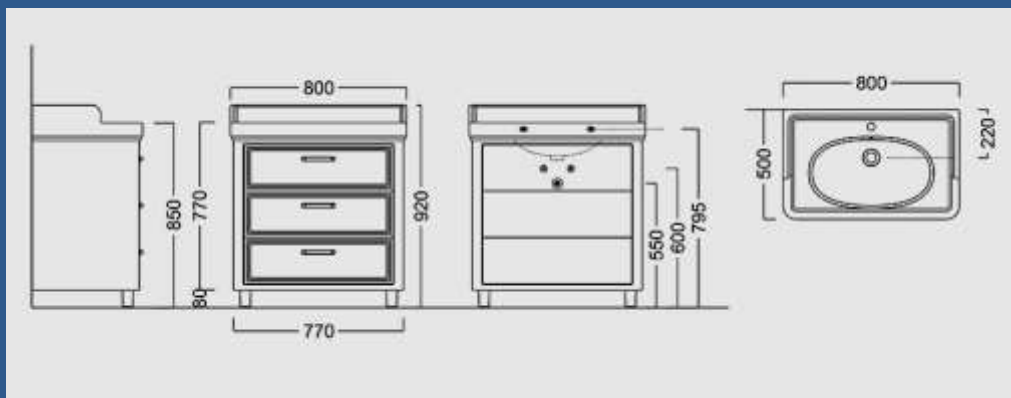

# KERAMA MARAZZI

Раковина POMPEI с пьедесталом

80 см

60 см

Тумба РОМРЕІ для раковины 60 см, 2 ящика  
белый и черный глянец

Зеркало РОМРЕІ  
60 см,  
Цвет: белый и  
черный глянец

Тумба РОМРЕИ для раковины 80 см, 2 ящика  
белый и черный глянец

Зеркало РОМРЕИ  
80 см,  
Цвет: белый и  
черный глянец

Тумба РОМРЕИ для раковины 80 см, 3 ящика  
белый и черный глянец

Зеркало РОМРЕИ 80 см,  
Цвет: белый и черный глянец

Тумба РОМРЕИ для раковины 60 см, 3 ящика  
белый и черный глянец