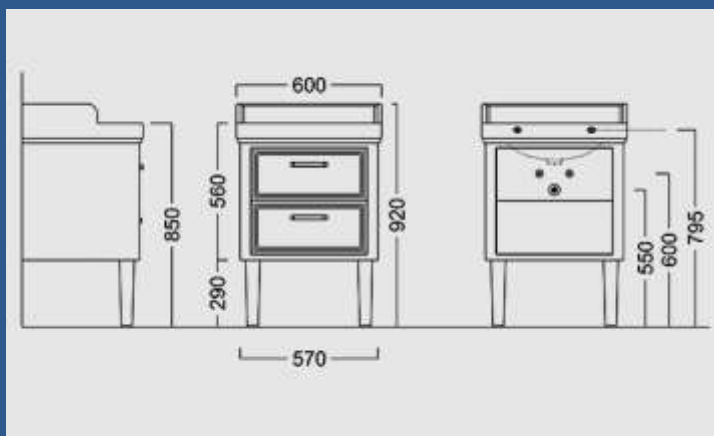

# KERAMA MARAZZI

Раковина POMPEI с пьедесталом

80 см

60 см

Тумба РОМРЕІ для раковины 60 см, 2 ящика  
белый и черный глянец

Зеркало РОМРЕІ  
60 см,  
Цвет: белый и  
черный глянец

Тумба РОМРЕИ для раковины 80 см, 2 ящика  
белый и черный глянец