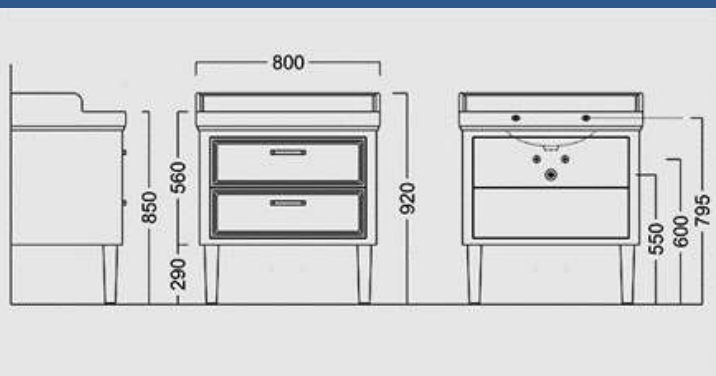

# KERAMA MARAZZI

Раковина POMPEI с пьедесталом

80 см

60 см

Тумба РОМРЕІ для раковины 60 см, 2 ящика  
белый и черный глянец

Зеркало РОМРЕІ  
60 см,  
Цвет: белый и  
черный глянец

Тумба РОМРЕИ для раковины 80 см, 2 ящика  
белый и черный глянец

Зеркало РОМРЕИ  
80 см,  
Цвет: белый и  
черный глянец

Тумба РОМРЕИ для раковины 80 см, 3 ящика  
белый и черный глянец

Зеркало РОМРЕИ 80 см,  
Цвет: белый и черный глянец

Тумба РОМРЕИ для раковины 60 см, 3 ящика  
белый и черный глянец