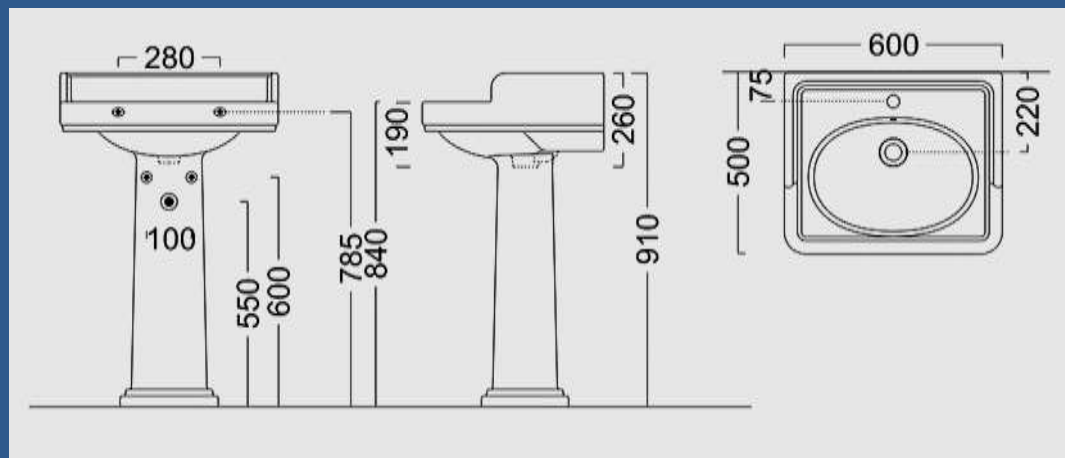

# KERAMA MARAZZI

Раковина POMPEI с пьедесталом

80 см

60 см

Тумба РОМРЕІ для раковины 60 см, 2 ящика  
белый и черный глянец

Зеркало РОМРЕІ  
60 см,  
Цвет: белый и  
черный глянец

Тумба РОМРЕИ для раковины 80 см, 2 ящика  
белый и черный глянец

Зеркало РОМРЕИ  
80 см,  
Цвет: белый и  
черный глянец

Тумба РОМРЕИ для раковины 80 см, 3 ящика  
белый и черный глянец

Зеркало РОМРЕИ 80 см,  
Цвет: белый и черный глянец

Тумба РОМРЕИ для раковины 60 см, 3 ящика  
белый и черный глянец

Зеркало РОМРЕИ 60 см,  
Цвет: белый и черный  
глянец