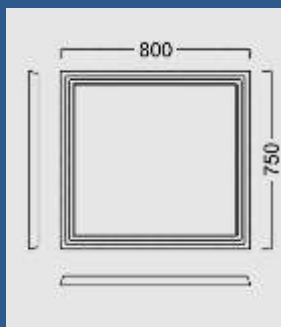

# KERAMA MARAZZI

Раковина POMPEI с пьедесталом

80 см

60 см

Тумба РОМРЕІ для раковины 60 см, 2 ящика  
белый и черный глянец

Зеркало РОМРЕІ  
60 см,  
Цвет: белый и  
черный глянец

Тумба РОМРЕИ для раковины 80 см, 2 ящика  
белый и черный глянец

Зеркало РОМРЕИ  
80 см,  
Цвет: белый и  
черный глянец

Тумба РОМРЕИ для раковины 80 см, 3 ящика  
белый и черный глянец

Зеркало РОМРЕИ 80 см,  
Цвет: белый и черный глянец

Тумба РОМРЕИ для раковины 60 см, 3 ящика  
белый и черный глянец