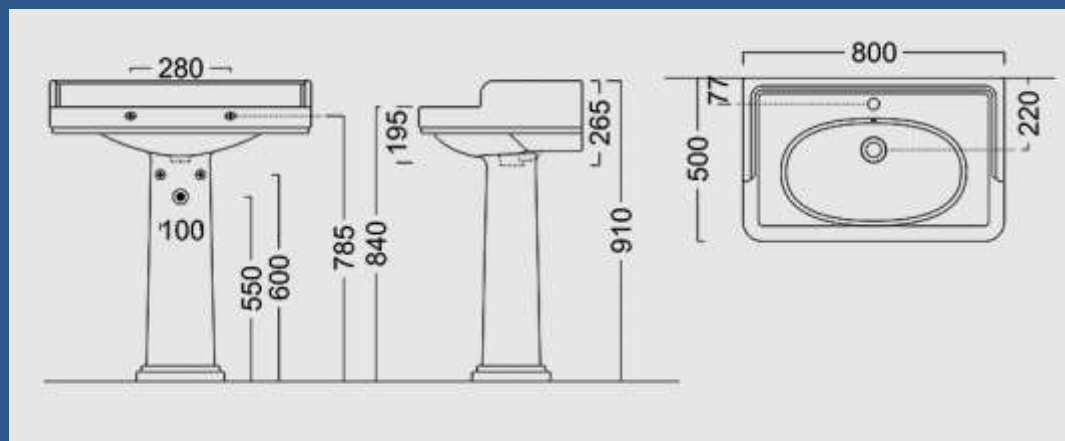

# KERAMA MARAZZI

Раковина POMPEI с пьедесталом

80 см

60 см

Тумба РОМРЕІ для раковины 60 см, 2 ящика  
белый и черный глянец

Зеркало РОМРЕІ  
60 см,  
Цвет: белый и  
черный глянец

Тумба РОМРЕИ для раковины 80 см, 2 ящика  
белый и черный глянец

Зеркало РОМРЕИ  
80 см,  
Цвет: белый и  
черный глянец

Тумба РОМРЕИ для раковины 80 см, 3 ящика  
белый и черный глянец

Зеркало РОМРЕИ 80 см,  
Цвет: белый и черный глянец

Тумба РОМРЕИ для раковины 60 см, 3 ящика  
белый и черный глянец

Зеркало РОМРЕИ 60 см,  
Цвет: белый и черный  
глянец