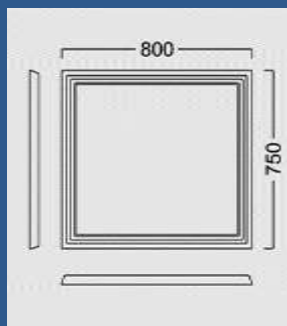

# KERAMA MARAZZI

Раковина POMPEI с пьедесталом

80 см

60 см

Тумба РОМРЕІ для раковины 60 см, 2 ящика  
белый и черный глянец

Зеркало РОМРЕІ  
60 см,  
Цвет: белый и  
черный глянец

Тумба РОМРЕИ для раковины 80 см, 2 ящика  
белый и черный глянец

Зеркало РОМРЕИ  
80 см,  
Цвет: белый и  
черный глянец

Тумба РОМРЕИ для раковины 80 см, 3 ящика  
белый и черный глянец

Зеркало РОМРЕИ 80 см,  
Цвет: белый и черный глянец

Тумба РОМРЕИ для раковины 60 см, 3 ящика  
белый и черный глянец