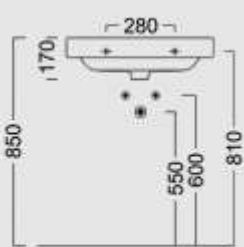

BG.wb.60

Для заказа комплекта мебели указываются два артикула:
Раковины BG.wb.60 + артикул тумбы