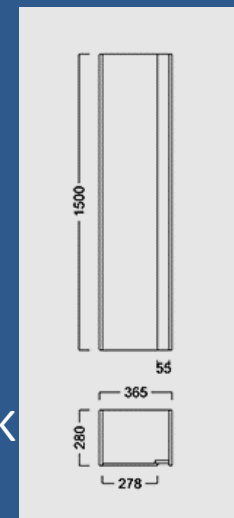

Пенал оснащен 5-ю стеклянными полками (6 мм)

BG.150.1/OAK