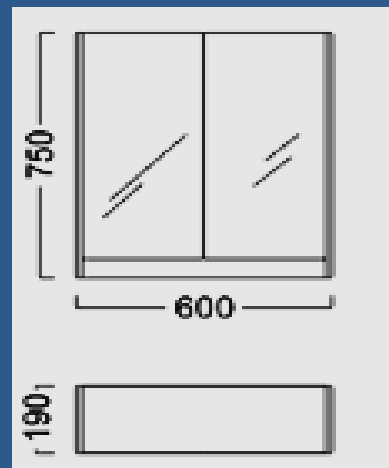

BG.mi.60.2\WHT

2 двери. 120 см.

В верхнем отделе пенала -2 стеклянные полки (6 мм)

BG.120.2/WHT

В верхнем отделе пенала -2 стеклянные полки (6 мм)

BG.120.2/OAK

1 дверь. 150 см.

Пенал оснащен 5-ю стеклянными полками (6 мм)