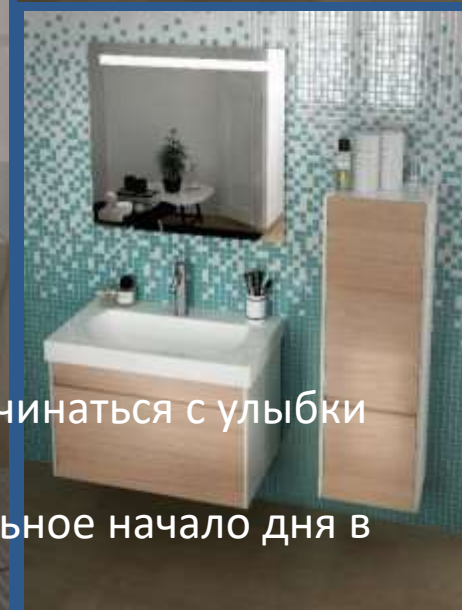

С коллекцией Buongiorno каждый новый день будет начинаться с улыбки уже с самого порога Ванной комнаты. Это предложение свежего и современного вкуса: идеальное начало дня в Лучах итальянского стиля