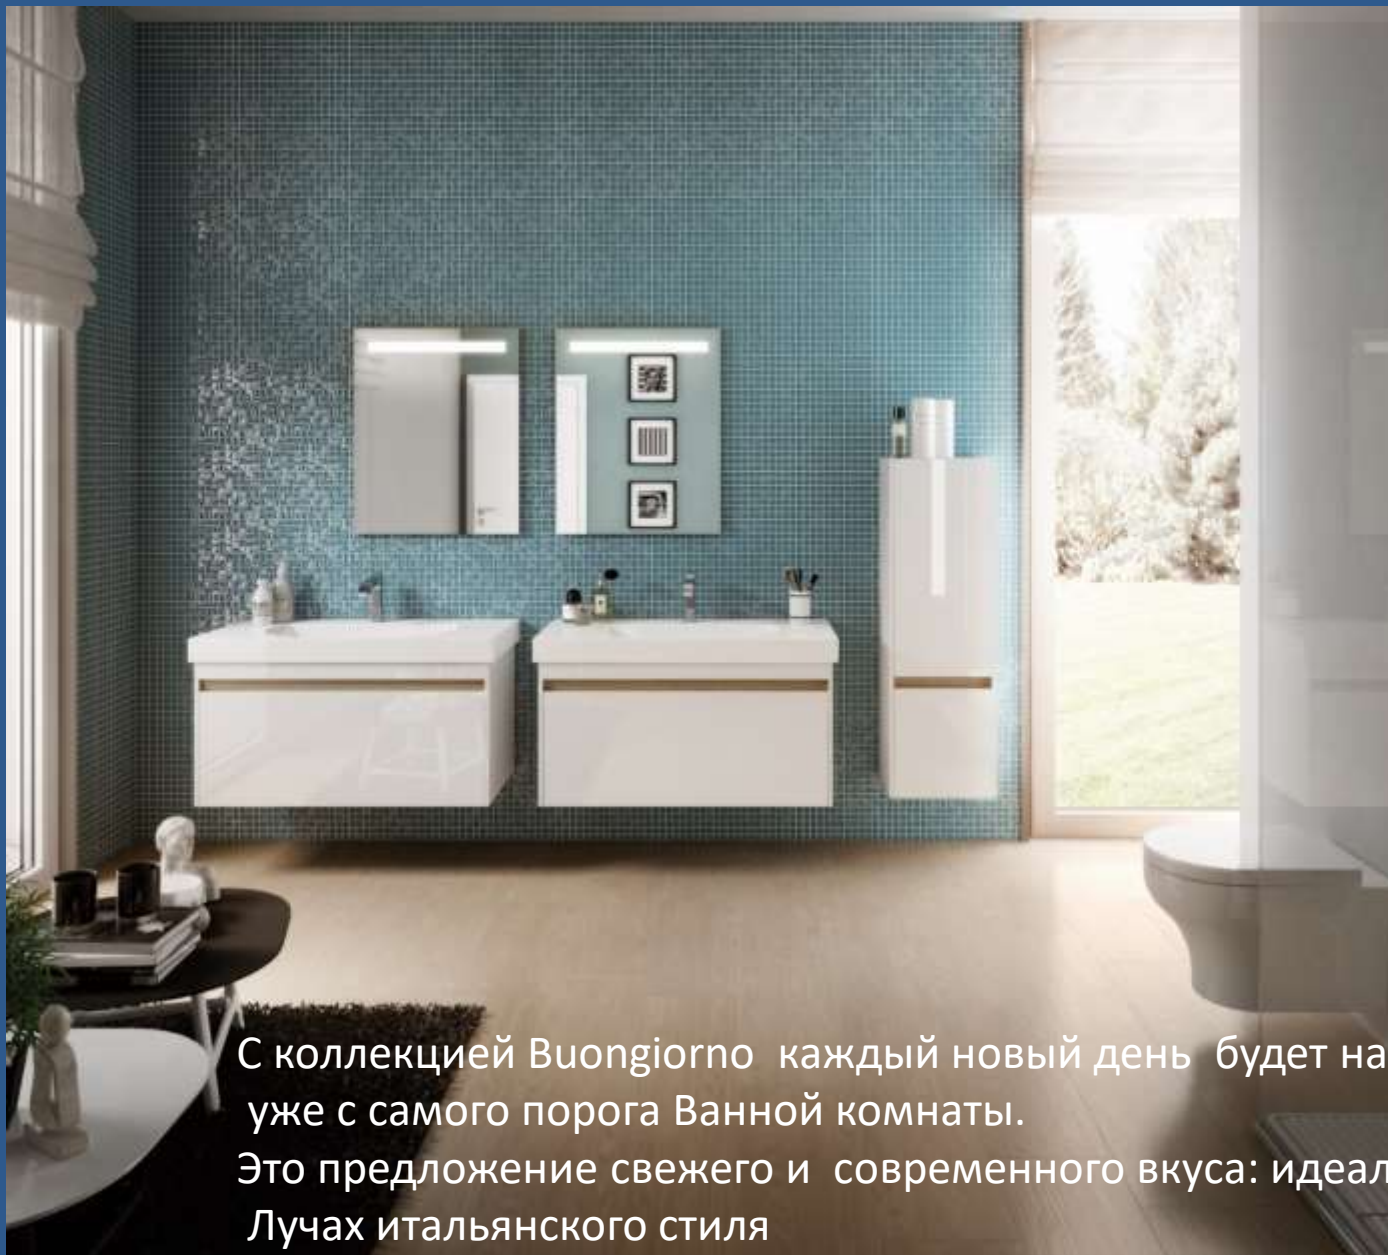

КОЛЛЕКЦИИ ДЛЯ ВАННОЙ КОМНАТЫ

BUONGIORNO 60

С коллекцией Buongiorno каждый новый день будет начинаться с улыбки уже с самого порога Ванной комнаты. Это предложение свежего и современного вкуса: идеальное начало дня в Лучах итальянского стиля