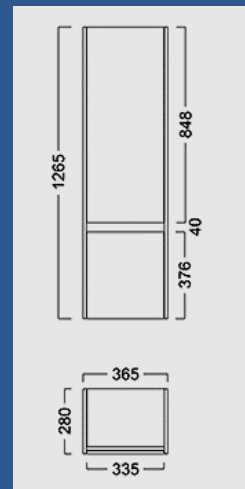

BG.mi.60.2\WHT

2 двери. 120 см.

В верхнем отделе пенала -2 стеклянные полки (6 мм)

BG.120.2/WHT

В верхнем отделе пенала -2 стеклянные полки (6 мм)

BG.120.2/OAK

1 дверь. 150 см.

Пенал оснащен 5-ю стеклянными полками (6 мм)