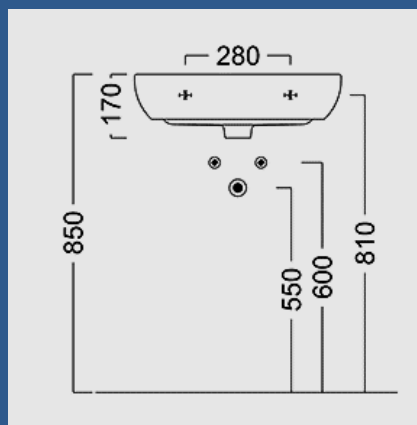

Практичный стиль ,
современные формы в основе
многовековой истории.

- 100% контроль качества
- Слив –перелив
- Эргономичные формы
- Глубокая рабочая зона
- Широкие бортики
- Гарантийный срок службы-10 лет