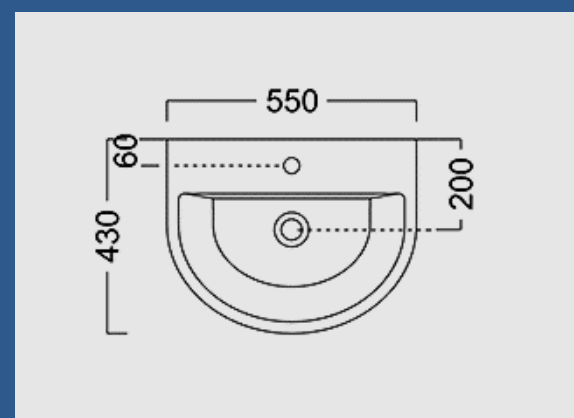

Практичный стиль ,
современные формы в основе
многовековой истории.

- 100% контроль качества
- Слив –перелив
- Эргономичные формы
- Глубокая рабочая зона
- Широкие бортики
- Гарантийный срок службы-10 лет