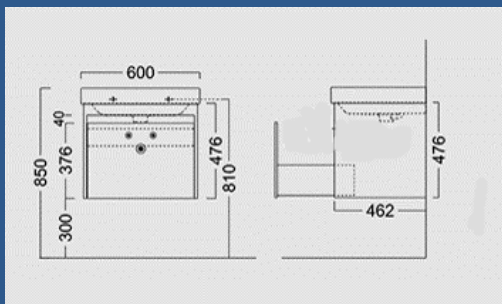

ВЫБИРАМ ТИП ОСНОВЫ : Подвесная или напольная,

с 1 выдвижным ящиком, с 1 выдвижным ящиком + 1 внутренний ящик, 2 выдвижными ящиками .

Тумба подвесная с 1
выдвижным ящиком

BG.60.1/WHT

BG.60.1/OAK

Тумба подвесная с 1
выдвижным ящиком + 1
внутренний ящиком

BG.60.1+1/WHT

BG.60.1+1/OAK

Тумба (подвесная) напольная с
2-мя выдвижными ящиками

BG.60.2/WHT

BG.60.2/OAK