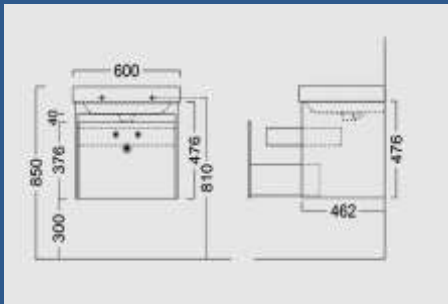

ВЫБИРАМ ТИП ОСНОВЫ : Подвесная или напольная,

с 1 выдвижным ящиком, с 1 выдвижным ящиком + 1 внутренний ящик, 2 выдвижными ящиками .

Тумба подвесная с 1
выдвижным ящиком

BG.60.1/WHT

BG.60.1/OAK

Тумба подвесная с 1
выдвижным ящиком + 1
внутренний ящиком

BG.60.1+1/WHT

BG.60.1+1/OAK

Тумба (подвесная) напольная с
2-мя выдвижными ящиками

BG.60.2/WHT

BG.60.2/OAK